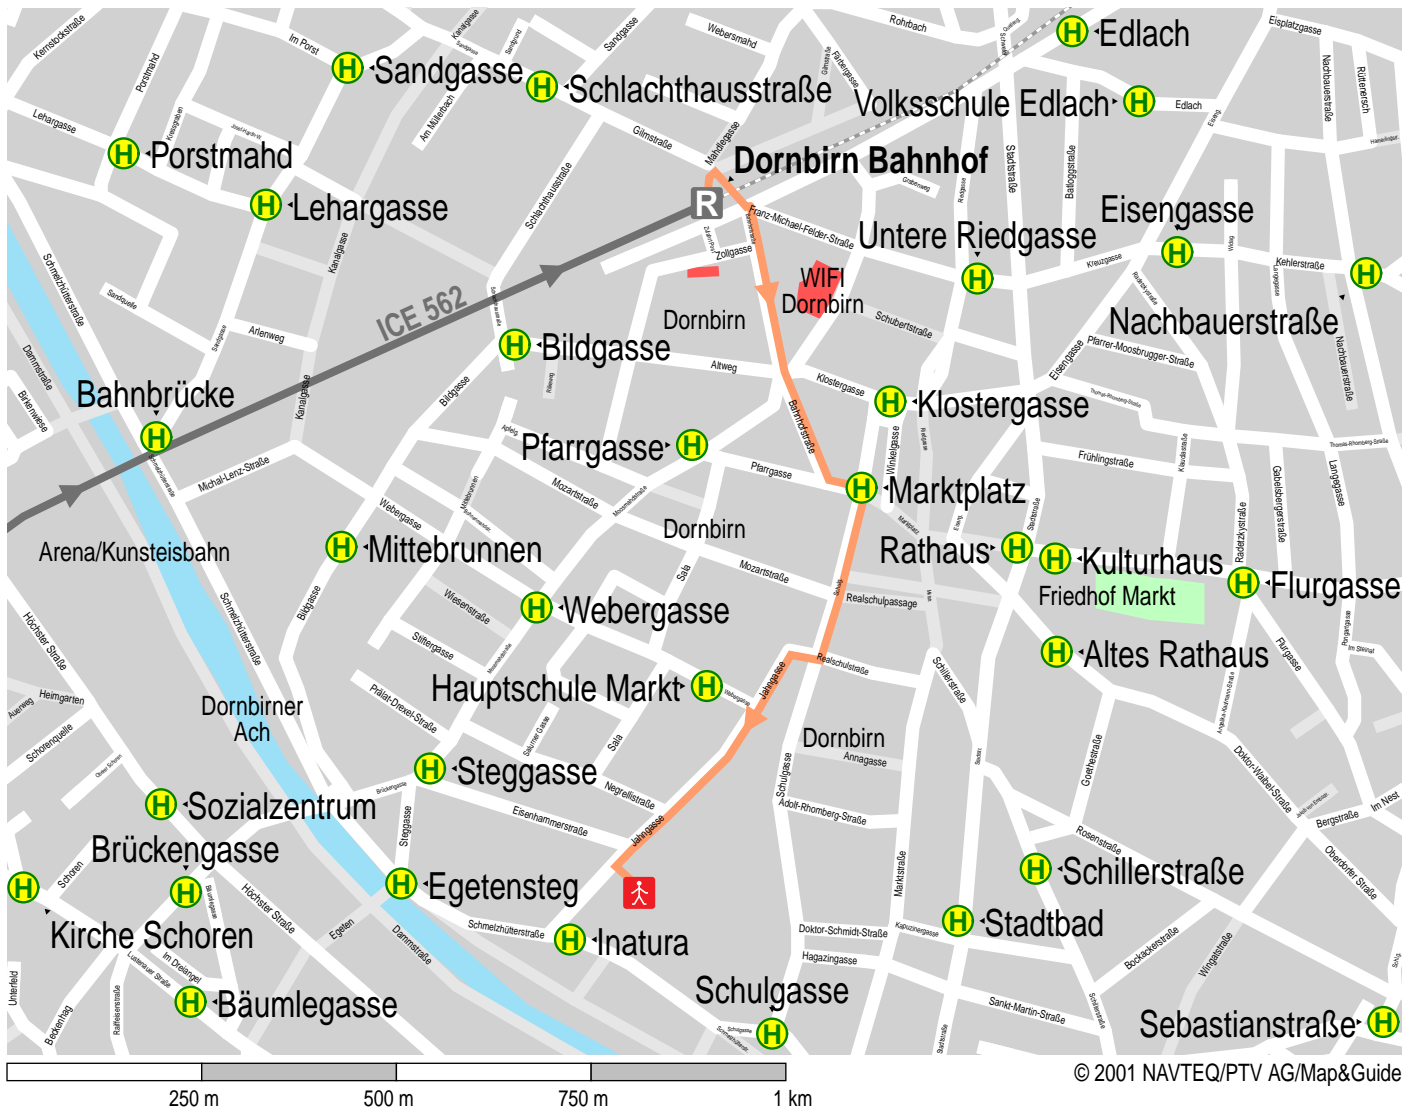

Weg von Dornbirn Bahnhof nach Dornbirn Inatura

© 2001 NAVTEQ/PTV AG/Map&Guide

- Fußweg
- Zug
- R Zug
- ⚠ Ende Fußweg
- H Haltestelle

1.	Start Dornbirn Bahnhof.		
2.	↑ geradeaus	Gilmstrasse	10 m 10 m
3.	↓ zurück	Unterführung Bahnhof	80 m 90 m
4.	↗ schräg rechts	Bahnhofstrasse	420 m 0.5 km
5.	↘ rechts	Schulgasse	220 m 0.7 km
6.	↘ rechts	Jahngasse	400 m 1.1 km
7.	Ankunft Dornbirn Inatura.		